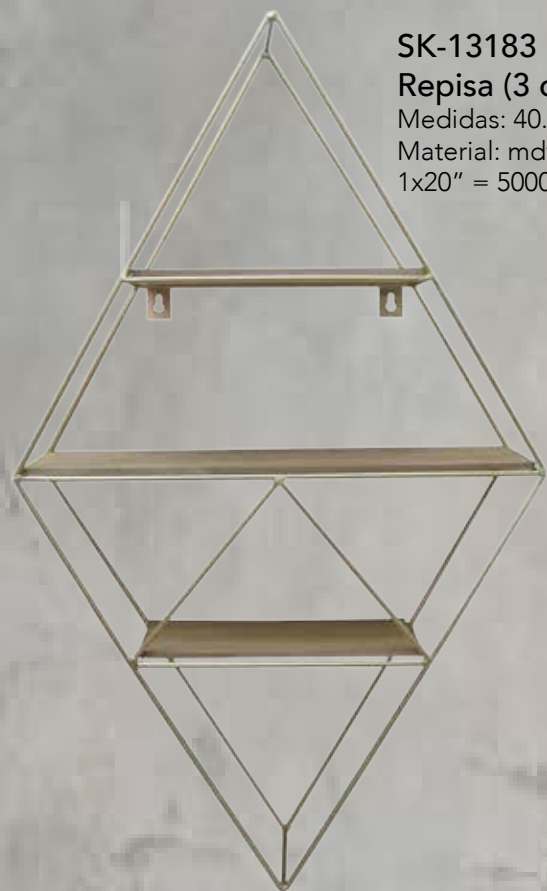

SK-13183
Repisa (3 divisiones)
Medidas: 40.5x11x69 cm
Material: mdf
1x20" = 5000