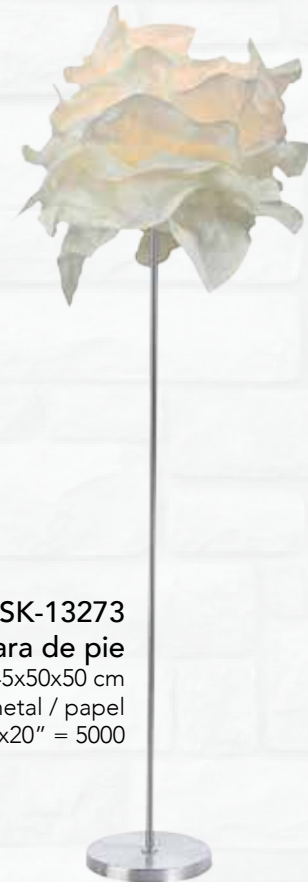

SK-13273
Lámpara de pie
Medidas: 145x50x50 cm
Material: metal / papel
1x20" = 5000