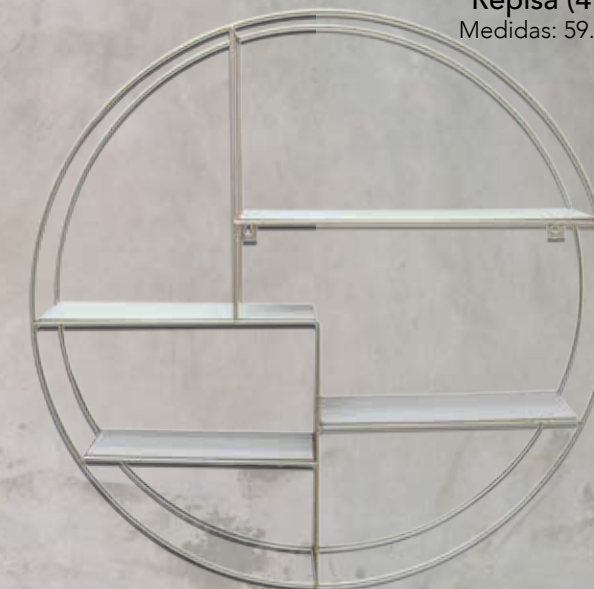

SK-13180
Repisa (4 divisiones)
Medidas: 59.5x10x59.5 cm
Material: mdf
1x20" = 5000