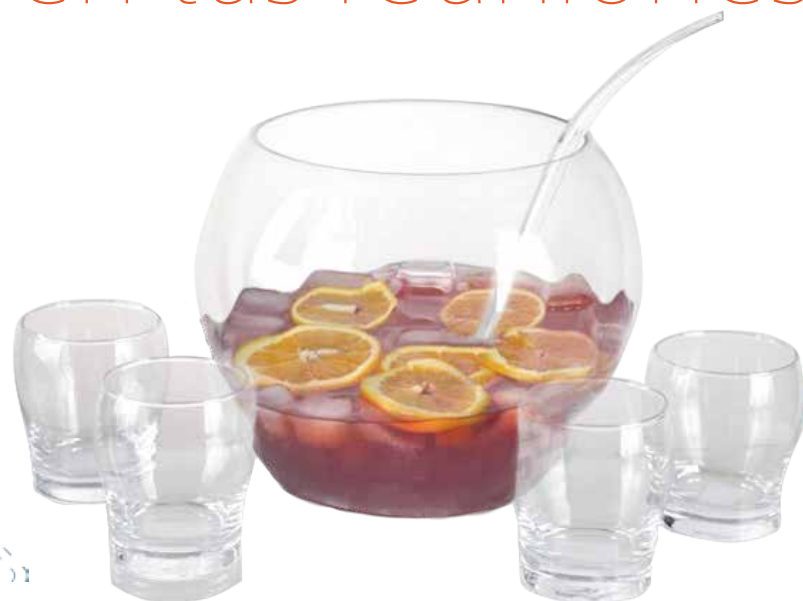

6 opciones
en 1

SK-12488
Bowl 6 en 1
(coctelera / pasapalera /
ensaladera/ bandeja aperitivo
/ tortera / bandeja para frutas)
Medidas: 16x31x31 cm
Material: vidrio
1x20" = 1200

¡Siempre útiles
en tus reuniones!