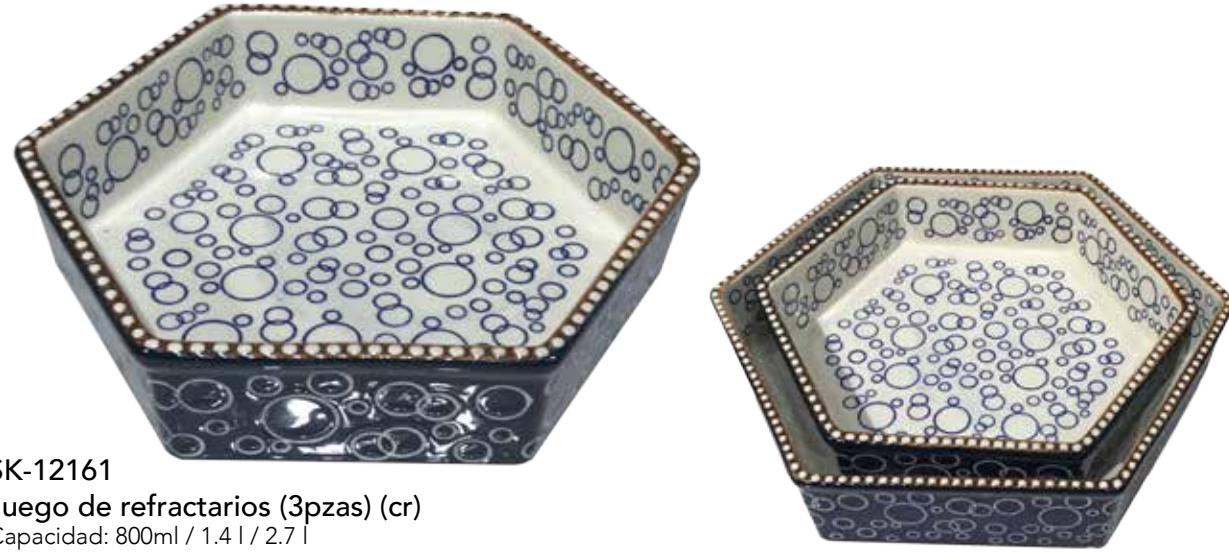

SK-12161

Juego de refractarios (3pzas) (cr)

Capacidad: 800ml / 1.4 l / 2.7 l

Medidas:

Refractario pequeño: 21.3x21.3x5 cm

Refractario mediano: 25.2x25.2x5.3 cm

Refractario grande: 30.5x30.5x6.5 cm

Material: stoneware

1x20" = 2900

SK-12163

Juego de bowls (5pzas) (cr)

Capacidad: 2 l / 1 l

Medidas:

Bowl grande: 21x21x10 cm

Bowl pequeño: 16.4x16.4x8 cm

Material: stoneware

1x20" = 2400