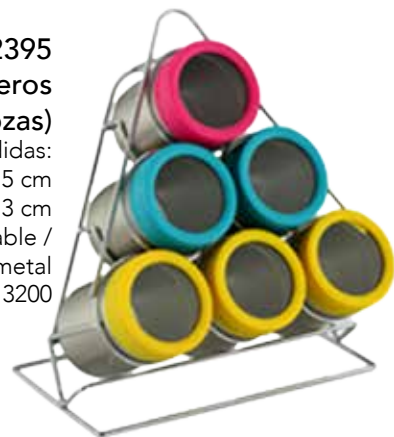

SK-12395
Juego de especieros
con rack (7pzas)
Medidas:
Rack: 23.5x21.5x15 cm
Especieros: 6.2x8.3 cm
Material: acero inoxidable /
metal
1x20" = 3200