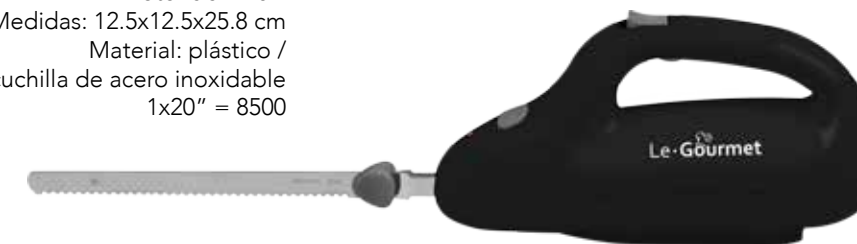

¡La mejor forma
de freír tus alimentos!

¡La temperatura ideal
para tu comida!

SK-11483
Lonchera eléctrica
 Potencia: 40w
 Medidas: 11,5x24,7x18 cm
 Material: plástico
 1x20" = 4600

SK-11502
Parrillera eléctrica
Potencia: 500w
Medidas: 23x24.5x8 cm
Material: hierro / acero
1x20" = 2900

SK-11484
Cuchillo eléctrico
Potencia: 110w
Medidas: 12.5x12.5x25.8 cm
Material: plástico /
cuchilla de acero inoxidable
1x20" = 8500

¡Al calor
de la parrilla!

SK-11500
Parrillera eléctrica
Potencia: 2000w
Medidas: 34.4x23 cm
Material: acero inoxidable
1x20" = 1500